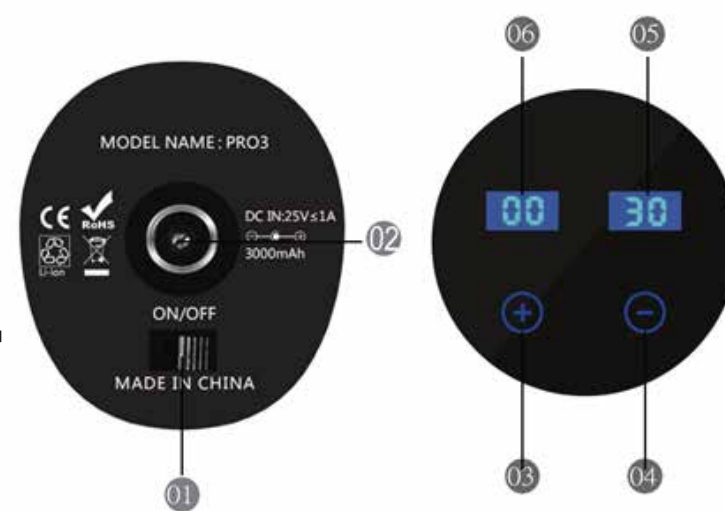

Уровень интенсивности массажа:

1) 1500 оборотов/минуту
2) 1900 оборотов/минуту
3) 2300 оборотов/минуту
4) 2700 оборотов/минуту
5) 3100 оборотов/минуту
6) 3500 оборотов/минуту

Круглая насадка

универсальная, подходит для массажа больших групп мышц, таких как мышцы спины, шеи и т.д.

Большая полукруглая насадка

для задней поверхности шеи, рук или мышц бедра, эффективна для борьбы с целлюлитом.

Насадка в форме Y

для всех групп мышц и более глубокой проработки мышц вдоль позвоночника

Плоская насадка

для релаксации мышц

Конусообразная массажная насадка

для массажа вокруг суставов, глубоких тканей, триггерных точек, массажа стоп

03