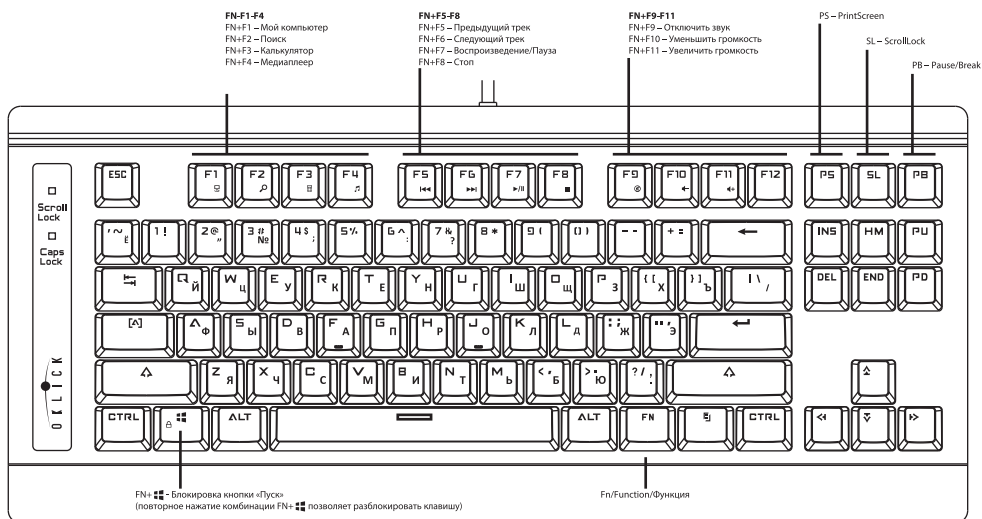

MANUFACTURER

Nippon Klick Systems LLP
40 Willoughby Road, London
N8 0JG, United Kingdom
Made in China

ПРОИЗВОДИТЕЛЬ

Ниппон Клик Системс ЛЛП
40 Виллоугхби Роад, Лондон
Н8 ОЖГ, Великобритания
Сделано в Китае

ПРИСОЕДИНЯЙТЕСЬ К НАМ:

vk.com/okclick_official

youtube.com/OkclickTV

www.okclick.ru