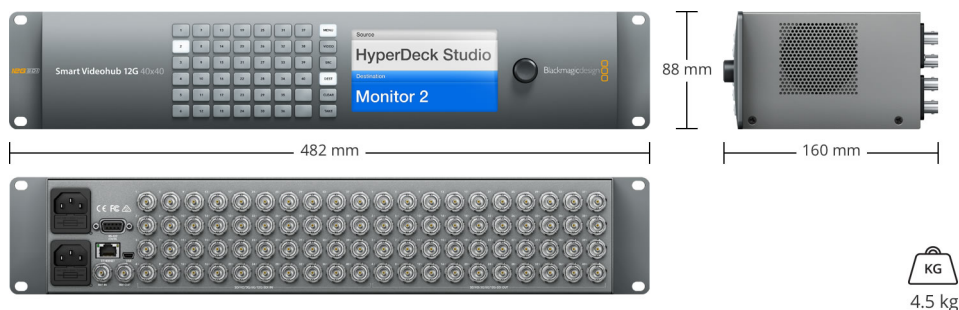

Программное обеспечение

Программное управление

В комплект поставки входит бесплатное программное обеспечение для управления коммутатором (для Windows™ и Mac OS X™)

Обновление внутреннего ПО

Через приложение для обновления ПО

Дисплей

ДИСПЛЕЙ

Встроенный 5-дюймовый ЖК-дисплей для просмотра видео и настроек меню

Физическая установка

2 места в стойке, глубина менее 153 мм

Питание

Защита от сбоев питания

Направления коммутации сохраняются в памяти и немедленно восстанавливаются при возобновлении питания

Блок питания

Требуется кабель IEC. Два входа 90-240 В переменного тока для полного дублирования.

Потребляемая мощность

27 Вт

Физические размеры

Условия эксплуатации

Рабочая температура:

от 0° до 40° C

Температура хранения:

от -20° до 45° C

Относительная влажность:

от 0% до 90% (без конденсации)