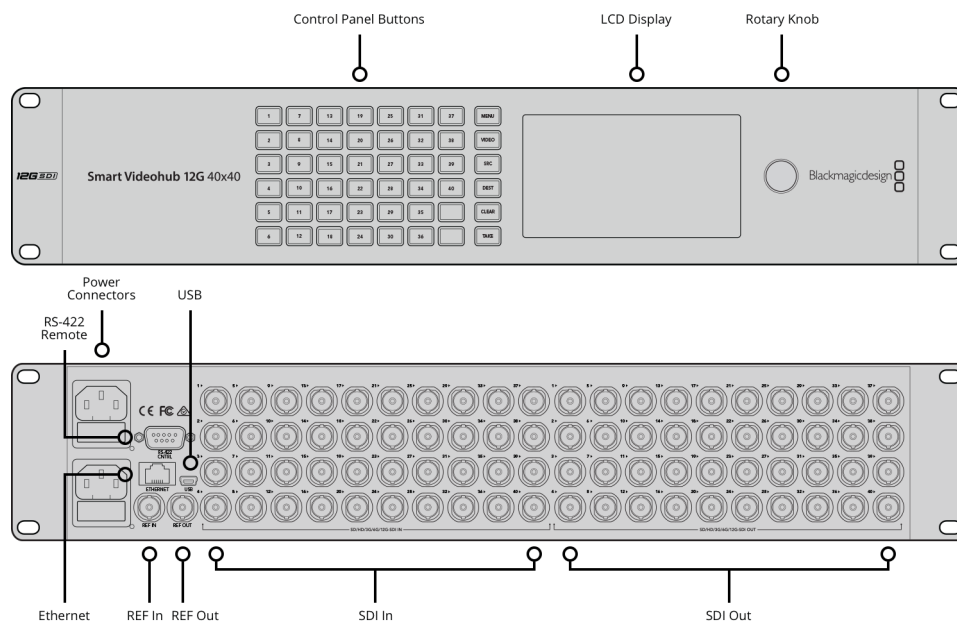

Настройка коммутатора

Через ЖК-дисплей или порт RJ45 по протоколу Ethernet

Управление коммутатором через порт RS-422

Один вход для переключения направлений коммутации

Повторная синхронизация

На всех SDI-выходах. Автоматическое переключение между SD, HD и 12G-SDI.

Стандарты

Форматы SD

625/25 PAL, 525/29.97 NTSC и 525/23.98 NTSC

Форматы HD

1280 x 720p50, 1280 x 720p59.94, 1280 x 720p60, 1920 x 1080i50, 1920 x 1080i59.94, 1920 x 1080i60, 1920 x 1080PsF23.98, 1920 x 1080PsF24, 1920 x 1080PsF25, 1920 x 1080PsF29.97, 1920 x 1080PsF30, 1920 x 1080p23.98, 1920 x 1080p24, 1920 x 1080p25, 1920 x 1080p29.97, 1920 x 1080p30, 1920 x 1080p50, 1920 x 1080p59.94, 1920 x 1080p60

Форматы 2K

2048 x 1080p23.98, 2048 x 1080p24, 2048 x 1080p25, 2048 x 1080PsF23.98, 2048 x 1080PsF24, 2048 x 1080PsF25

Форматы 4K

3840 x 2160p23.98, 3840 x 2160p24, 3840 x 2160p25, 3840 x 2160p29.97, 3840 x 2160p30, 3840 x 2160p50, 3840 x 2160p60, 4096 x 2160p23.98, 4096 x 2160p24, 4096 x 2160p25, 4096 x 2160p29.97, 4096 x 2160p30, 4096 x 2160p50, 4096 x 2160p60